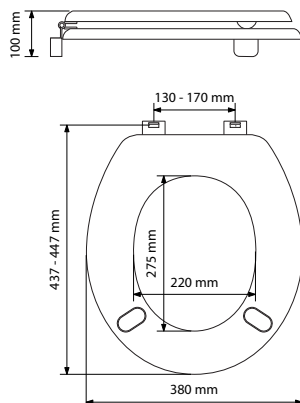

RETILITH®
Technology

Texte pour appel d'offre

Abattant de WC réhaussé de 70 mm en bois réticulé® (RETILITH®) avec couvercle.

Certifié NF, M2, F1.

Garantie 10 ans, peinture polyuréthane bi-composant.

Dimensions : L 437-447 mm | 380 mm

Angle d'ouverture 180°.

Double avec couvercle : 3,2 Kg

Fixations par charnière et vis inox via une double lumière 20 mm.

Vissage par le dessus sur 2 tampons antidérapants et pattes anti-glissement. À installer sur toute cuvette normalisée avec entraxe 130 à 170 mm.

VISSAGE PAR LE
DESSUS

VIS EN
INOX

GARANTIE
10 ANS

CHARNIÈRES
INOX

	+++
	+++
	+++
	+++

Modèle	Référence *	Emballage	Colisage	Poids
TRADITION RÉHAUSSÉ 70 mm double blanc	7TD00017606	CARTON	4	3,2 Kg
TRADITION RÉHAUSSÉ 70 mm double blanc bioactif	7TD03567606	CARTON	4	3,2 Kg