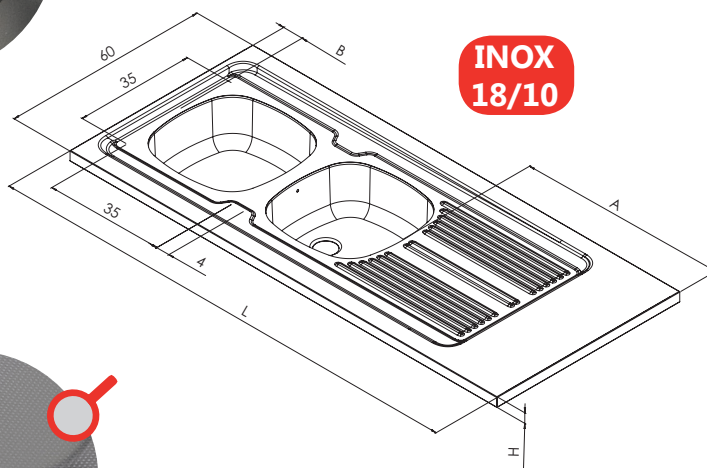

EVIERS A POSER MONOBLOC

EPBM120A05

- Inox 18/10
- 2 cuves embouties
- Réversible
- Cadrage bois
- Vidage complet avec raccord lave-vaisselle

EPBZ120G01

	INOX	REFERENCES	DIMENSIONS L x P x H /cm	COTES		CUVE	Poids Brut Kg	Colisage
				A/cm	B/cm			
Monobloc	SATINE	EPBM120A05	120 x 60 x 3	42	5	2 x 15 L	6,10	1
	TOILE	EPBZ120G01	120 x 60 x 3	42	5	2 x 15 L	6,50	1