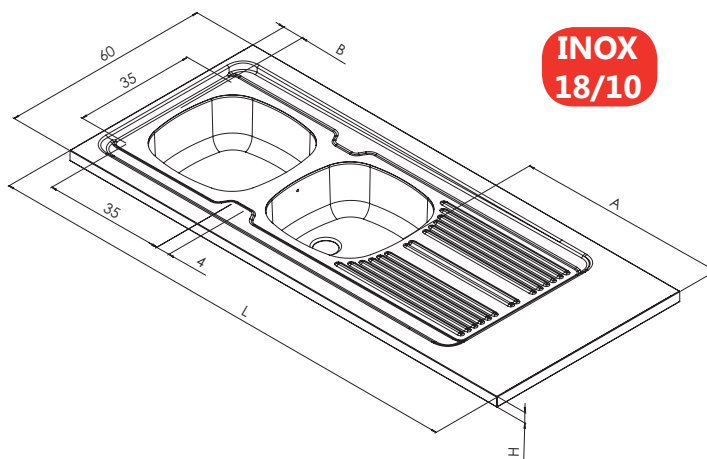

EVIER A POSER CUVES SOUDEES

EPAZ080A01
EPAZ090A01
EPAZ100A01
EPAZ120A01

EPBZ120A01

EPBV140A01

- Inox 18/10
- 1 ou 2 cuves soudées
- Réversible
- Cadrage bois
- Vidage complet avec raccord lave-vaisselle

**INOX
18/10**

EPAZ120G01

EPBZ120G01

	INOX	REFERENCES	DIMENSIONS L x P x H /cm	COTES		CUVE	Poids Brut Kg	Colisage
				A/cm	B/cm			
Cuves soudées	LISSE	EPAZ080A01	80 x 60 x 3	40		1 x 15 L	4,80	1
		EPAZ090A01	90 x 60 x 3	50			5,30	
		EPAZ100A01	100 x 60 x 3	60			5,70	
		EPAZ120A01	120 x 60 x 3	80	5		6,80	
	TOILE	EPBZ120A01	120 x 60 x 3	41		2 x 15 L	7,20	
		EPBV140A01	140 x 60 x 3	61		2 x 15 L	7,90	
		EPAZ120G01	120 x 60 x 3	80	6	1 x 15 L	6,00	1
		EPBZ140G01	140 x 60 x 3	64	5	2 x 15 L	7,70	1

EVIERS A POSER MONOBLOC

EPBM120A05

- Inox 18/10
- 2 cuves embouties
- Réversible
- Cadrage bois
- Vidage complet avec raccord lave-vaisselle

EPBZ120G01

	INOX	REFERENCES	DIMENSIONS L x P x H /cm	COTES		CUVE	Poids Brut Kg	Colisage
				A/cm	B/cm			
Monobloc	SATINE	EPBM120A05	120 x 60 x 3	42	5	2 x 15 L	6,10	1
	TOILE	EPBZ120G01	120 x 60 x 3	42	5	2 x 15 L	6,50	1