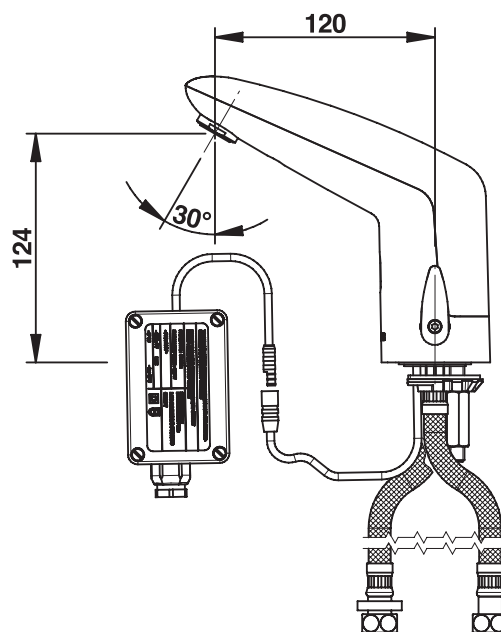

Gamme : Robinet mitigeur électronique pour lavabo

Réf : 55211 - PRESTO VOLTA sur plage

> Pression d'utilisation recommandée :

- 1 à 5 bars

> Débit :

- 3 l/mn par limiteur de débit intégré
- Aérateur anti-tartre haute qualité
- Dispositif anti-coup de bélier

> Alimentation hydraulique :

- G 3/8" (12x17)

> Alimentation électrique :

- Avec transformateur 230 Vac / 7 Vdc dans boîtier étanche IP65

> Matière et couleur de finition :

- Corps et capot en métal moulé injecté

> Livré avec :

- 1 Ecrou de fixation
- 1 Joint et 1 rondelle
- 2 Flexibles à écrou tournant avec Clapets anti-retour NF
- 2 Joints filtre
- 1 Autocollant de signalisation

> Normes / Agréments :

- Laiton conforme aux normes NF EN1982, EN12164, EN12156
- Résistant au brouillard salin 200 H (essai NSS) conformément à la norme NF ISO 9227