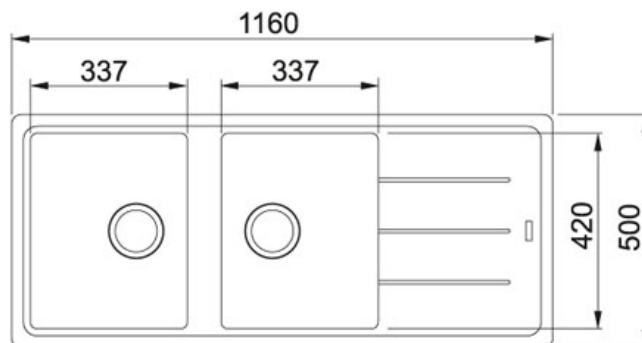

Basis Fraganit+ Blanc Artic | 114.0280.453

FAMILLE : Eviers | SÉRIE : Basis | MODÈLE : BFG 621 | MATÉRIAU : Fraganit+ Blanc Artic | TYPE D'INSTALLATION : A encastrer

DONNÉES TECHNIQUES

| | |
|------------------|-------------|
| Dimensions | 800.00 mm |
| Vidage | Bonde 90 |
| Longueur | 1,160.00 mm |
| Largeur | 500.00 mm |
| Longueur cuve | 340.00 mm |
| Largeur cuve | 420.00 mm |
| Profondeur cuve | 200.00 mm |
| Longueur découpe | 1,140.00 mm |
| Largeur découpe | 480.00 mm |
| Caisson | 80 |