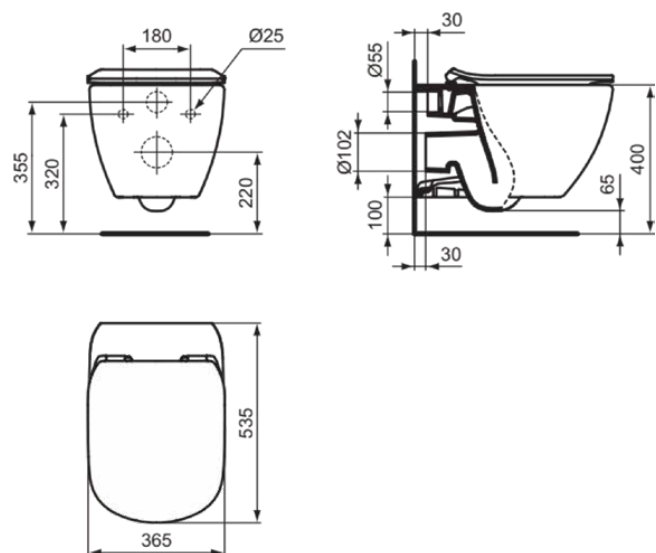

## T354601

TESI | Pack WC suspendu 365x535 mm finition blanc brillant, CL1 chasse d'eau complète 3.9 - 6 l/min, sortie horizontale | CL1, CL2, AquaBlade®, Abattant frein de chute, Certifié NF

### Information générale

<b>Catégorie de produit:</b>	Toilettes
<b>Type de produit:</b>	Pack WC suspendu
<b>Marque:</b>	Ideal Standard
<b>Suite:</b>	TESI
<b>Designer:</b>	Ideal Standard
<b>Colour:</b>	O1 - Blanc Brillant
<b>Finition:</b>	Brillant
<b>Largeur (mm):</b>	365
<b>Longueur / Profondeur (mm):</b>	535
<b>Type de fixation:</b>	Boulons de fixation
<b>Poids net (kg):</b>	23.00
<b>Code EAN:</b>	8014140430506

### Produits inclus

<b>T354501:</b>	TESI   Cuvette suspendue 360x535x335 mm finition blanc brillant, CL1 chasse d'eau complète 3.9 - 6 l/min, sortie horizontale
<b>T352701:</b>	TESI   Abattant fin 370x450x45 mm finition blanc brillant
<b>TT0299598:</b>	Kit de fixation